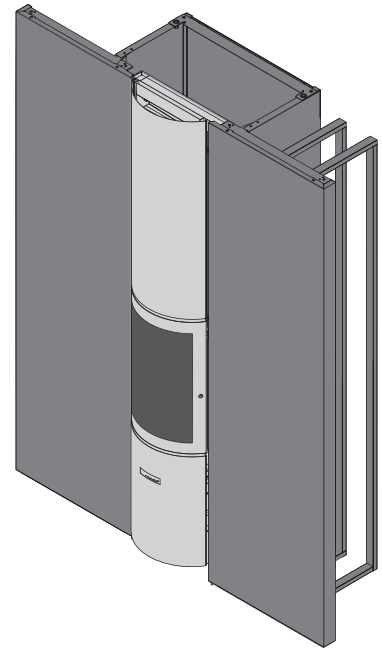

## 30-compact in P | Le foyer

stûv

<b>3 portes</b>	porte vitrée, porte pleine, feu ouvert
<b>chambre de combustion</b>	compacte
<b>maîtrise de la flamme</b>	réglage fin de l'air de combustion
<b>étanchéité</b>	maîtrise de la répartition de l'air de combustion, balayage de la vitre, pas de consommation d'air ambiant, pas de CO dans la pièce de vie
<b>excellent rendement</b>	même à mi puissance
<b>peu polluant</b>	faible rejet de CO et particules fines même à mi puissance
<b>économique</b>	faible consommation de bois
<b>pour maisons traditionnelles et basse énergie</b>	✓
<b>sortie de fumée de 150 mm</b>	haute
<b>personnalisable</b>	plusieurs largeurs et teintes disponibles, possibilité de faire faire un habillage en pierre, divers rangements en option