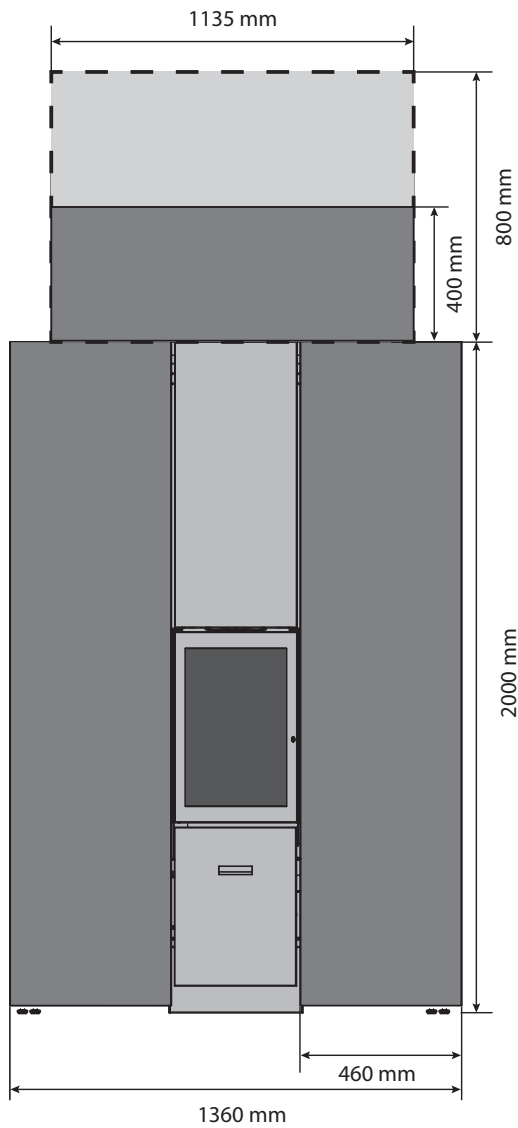

## POIDS / DIMENSIONS

POIDS DU FOYER	125 kg
Ø DU CONDUIT DE FUMÉE	150 mm
Ø SORTIES D'AIR CHAUD	150 mm
Ø ARRIVÉE D'AIR EXTÉRIEUR	63 mm

## DIMENSIONS DU 30-COMPACT IN "P" - HABILLAGE PARALLÈLE AU MUR\*

VUE DE FACE

VUE DE PROFIL

VUE DU DESSUS

CHARIOT À BÛCHES 40 CM

StuvGrey (ref. 11980503)

MOBILOBOX

\*Parements disponibles en 3 largeurs: 280, 580 et 680 mm

## DIMENSIONS DU 30-COMPACT IN "P" - HABILLAGE DE COIN

VUE DE FACE

VUE DE PROFIL

VUE DU DESSUS

## SYMÉTRIQUE LARGE