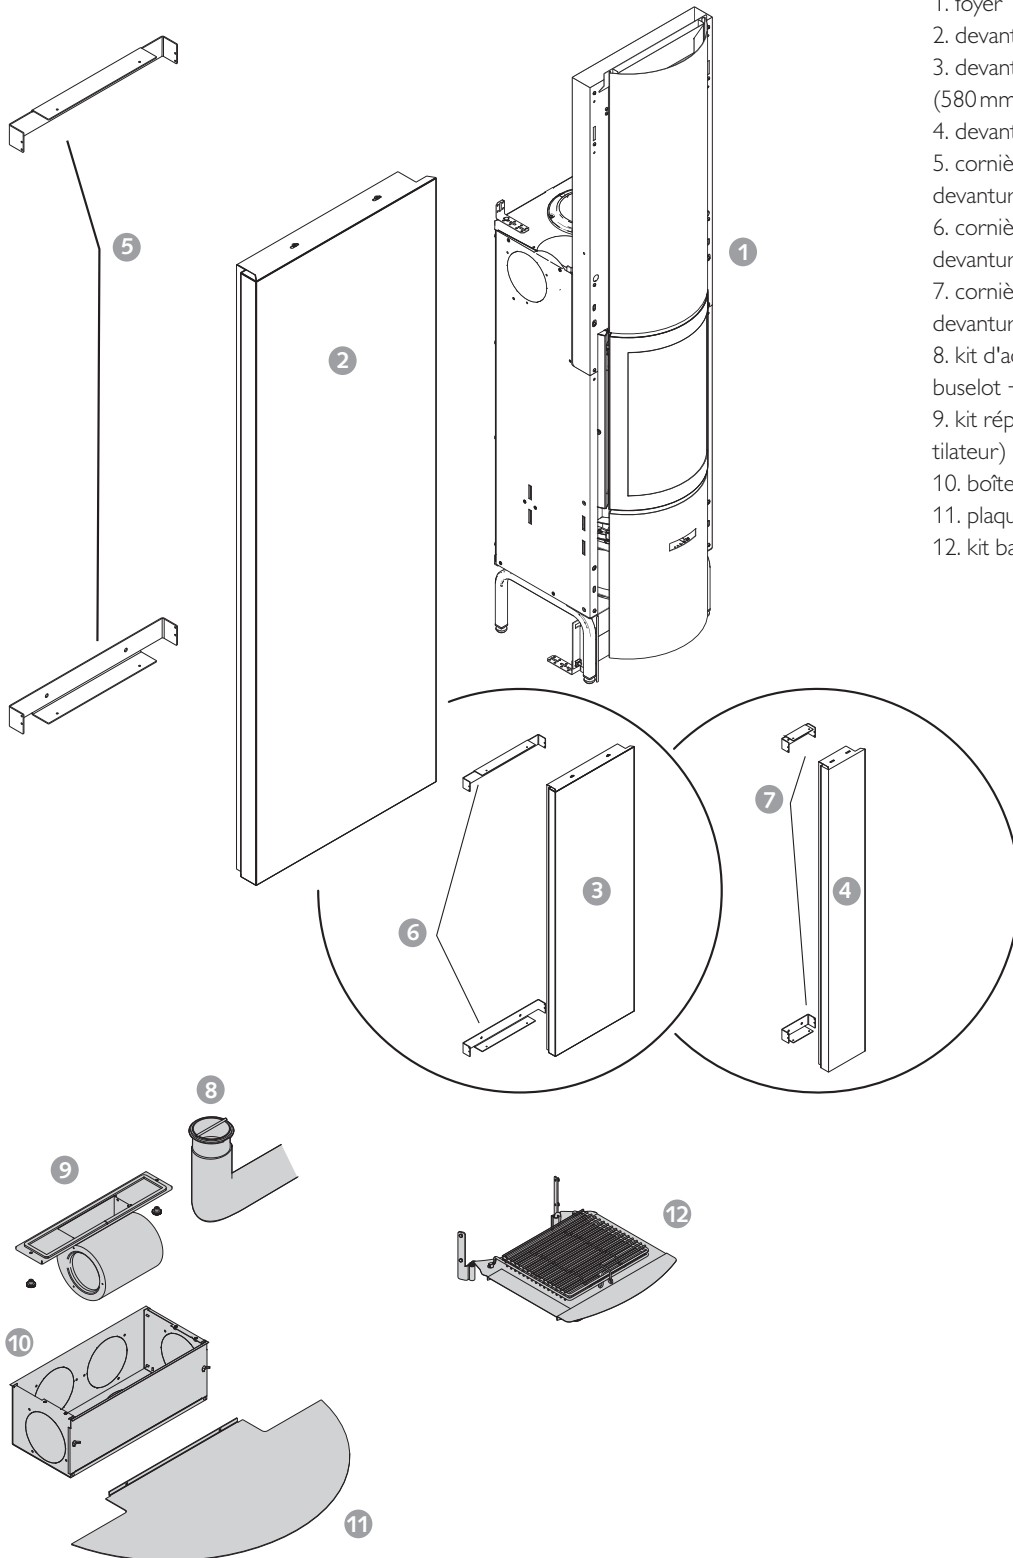

30-compact in P | Habillage

STUV

LE FOYER DE BASE ET SES OPTIONS

DEVANTURE PARALLÈLE AU MUR

1. foyer
2. devanture large (680 mm)
3. devanture intermédiaire (580 mm)
4. devanture étroite (280 mm)
5. cornière de fixation (pour devanture large)
6. cornière de fixation (pour devanture intermédiaire)
7. cornière de fixation (pour devanture étroite).
8. kit d'adduction d'air extérieur : buselot + flexible Ø 63 mm (3 m)
9. kit répartition de chaleur (ventilateur)
10. boîte à air
11. plaque de finition sol
12. kit barbecue