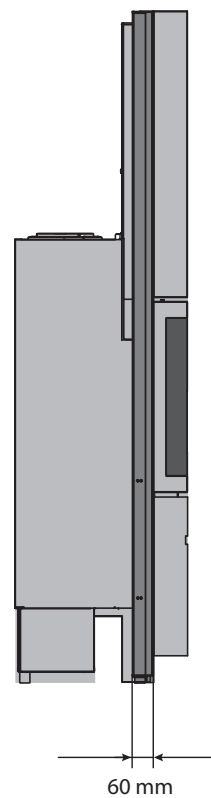

## DIMENSIONS DU 30-COMPACT IN "P" - HABILLAGE PARALLÈLE AU MUR\*

VUE DE FACE

VUE DE PROFIL

VUE DU DESSUS

CHARIOT À BÛCHES 40 CM

StuvGrey (ref. 11980503)

MOBILOBOX

\*Parements disponibles en 3 largeurs: 280, 580 et 680 mm

## DIMENSIONS DU 30-COMPACT IN "P" - HABILLAGE DE COIN

VUE DE FACE

VUE DE PROFIL

VUE DU DESSUS

## SYMÉTRIQUE LARGE

## SYMÉTRIQUE ÉTROIT