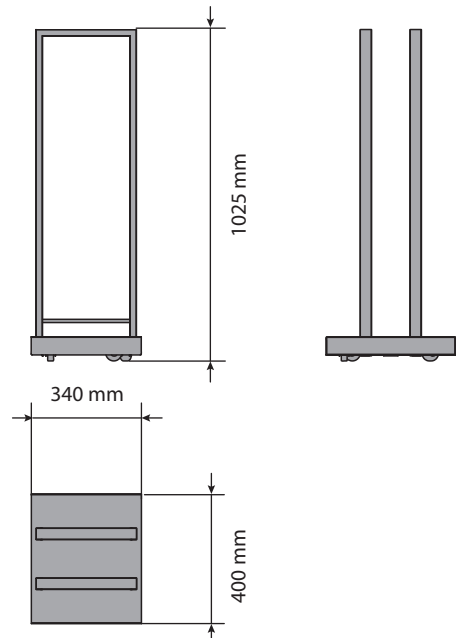

## DIMENSIONS DU 30-COMPACT IN "P" - HABILLAGE PARALLÈLE AU MUR\*

VUE DE FACE

VUE DE PROFIL

VUE DU DESSUS

CHARIOT À BÛCHES 40 CM

StuvGrey (ref. 11980503)

MOBILOBOX

\*Parements disponibles en 3 largeurs: 280, 580 et 680 mm

## DIMENSIONS DU 30-COMPACT IN "P" - HABILLAGE DE COIN

VUE DE FACE

VUE DE PROFIL

VUE DU DESSUS

## SYMÉTRIQUE LARGE