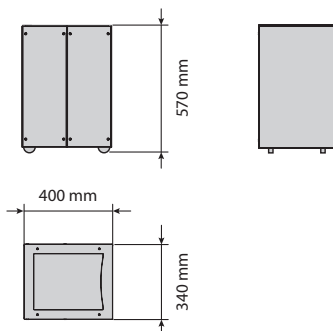

## DIMENSIONS DU 30-COMPACT IN "P" - HABILLAGE PARALLÈLE AU MUR\*

VUE DE FACE

VUE DE PROFIL

VUE DU DESSUS

CHARIOT À BÛCHES 40 CM

StuvGrey (ref. 11980503)

MOBILOBOX

\*Parements disponibles en 3 largeurs: 280, 580 et 680 mm

## DIMENSIONS DU 30-COMPACT IN "P" - HABILLAGE DE COIN

VUE DE FACE

VUE DE PROFIL

VUE DU DESSUS