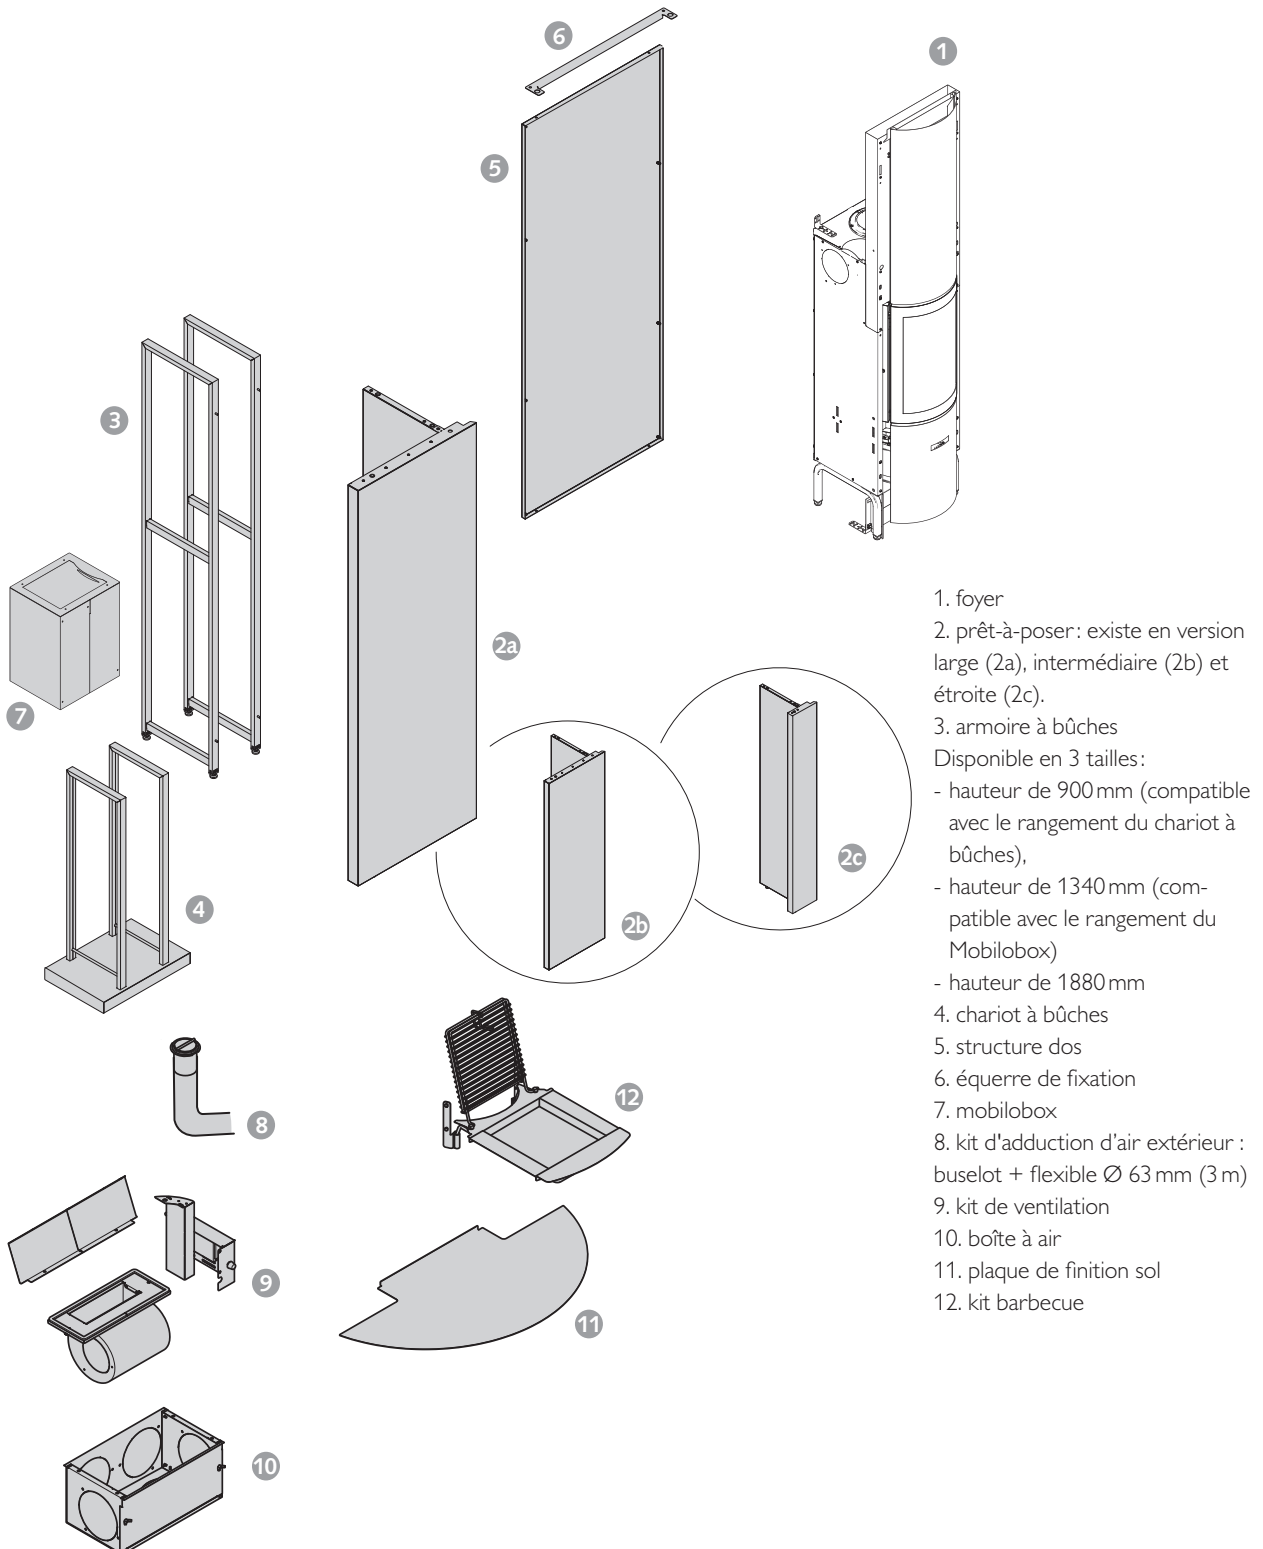

30-compact in P | Habillage

STUV

LE FOYER DE BASE ET SES OPTIONS

CHEMINÉE A POSER PARALLÈLE AU MUR