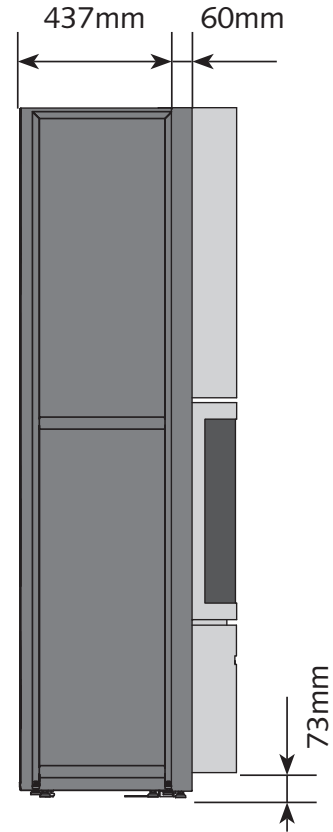

VUE DE PROFIL