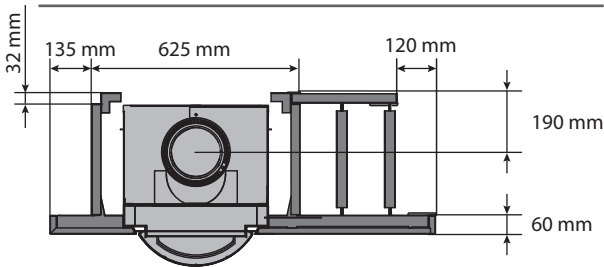

## DIMENSIONS DU 30-COMPACT IN "P" - HABILLAGE PARALLÈLE AU MUR\*

VUE DE FACE

VUE DE PROFIL

VUE DU DESSUS

CHARIOT À BÛCHES 40 CM

StuvGrey (ref. 11980503)

MOBILOBOX

\*Parements disponibles en 3 largeurs: 280, 580 et 680 mm

## DIMENSIONS DU 30-COMPACT IN "P" - HABILLAGE DE COIN

VUE DE FACE

VUE DE PROFIL

VUE DU DESSUS